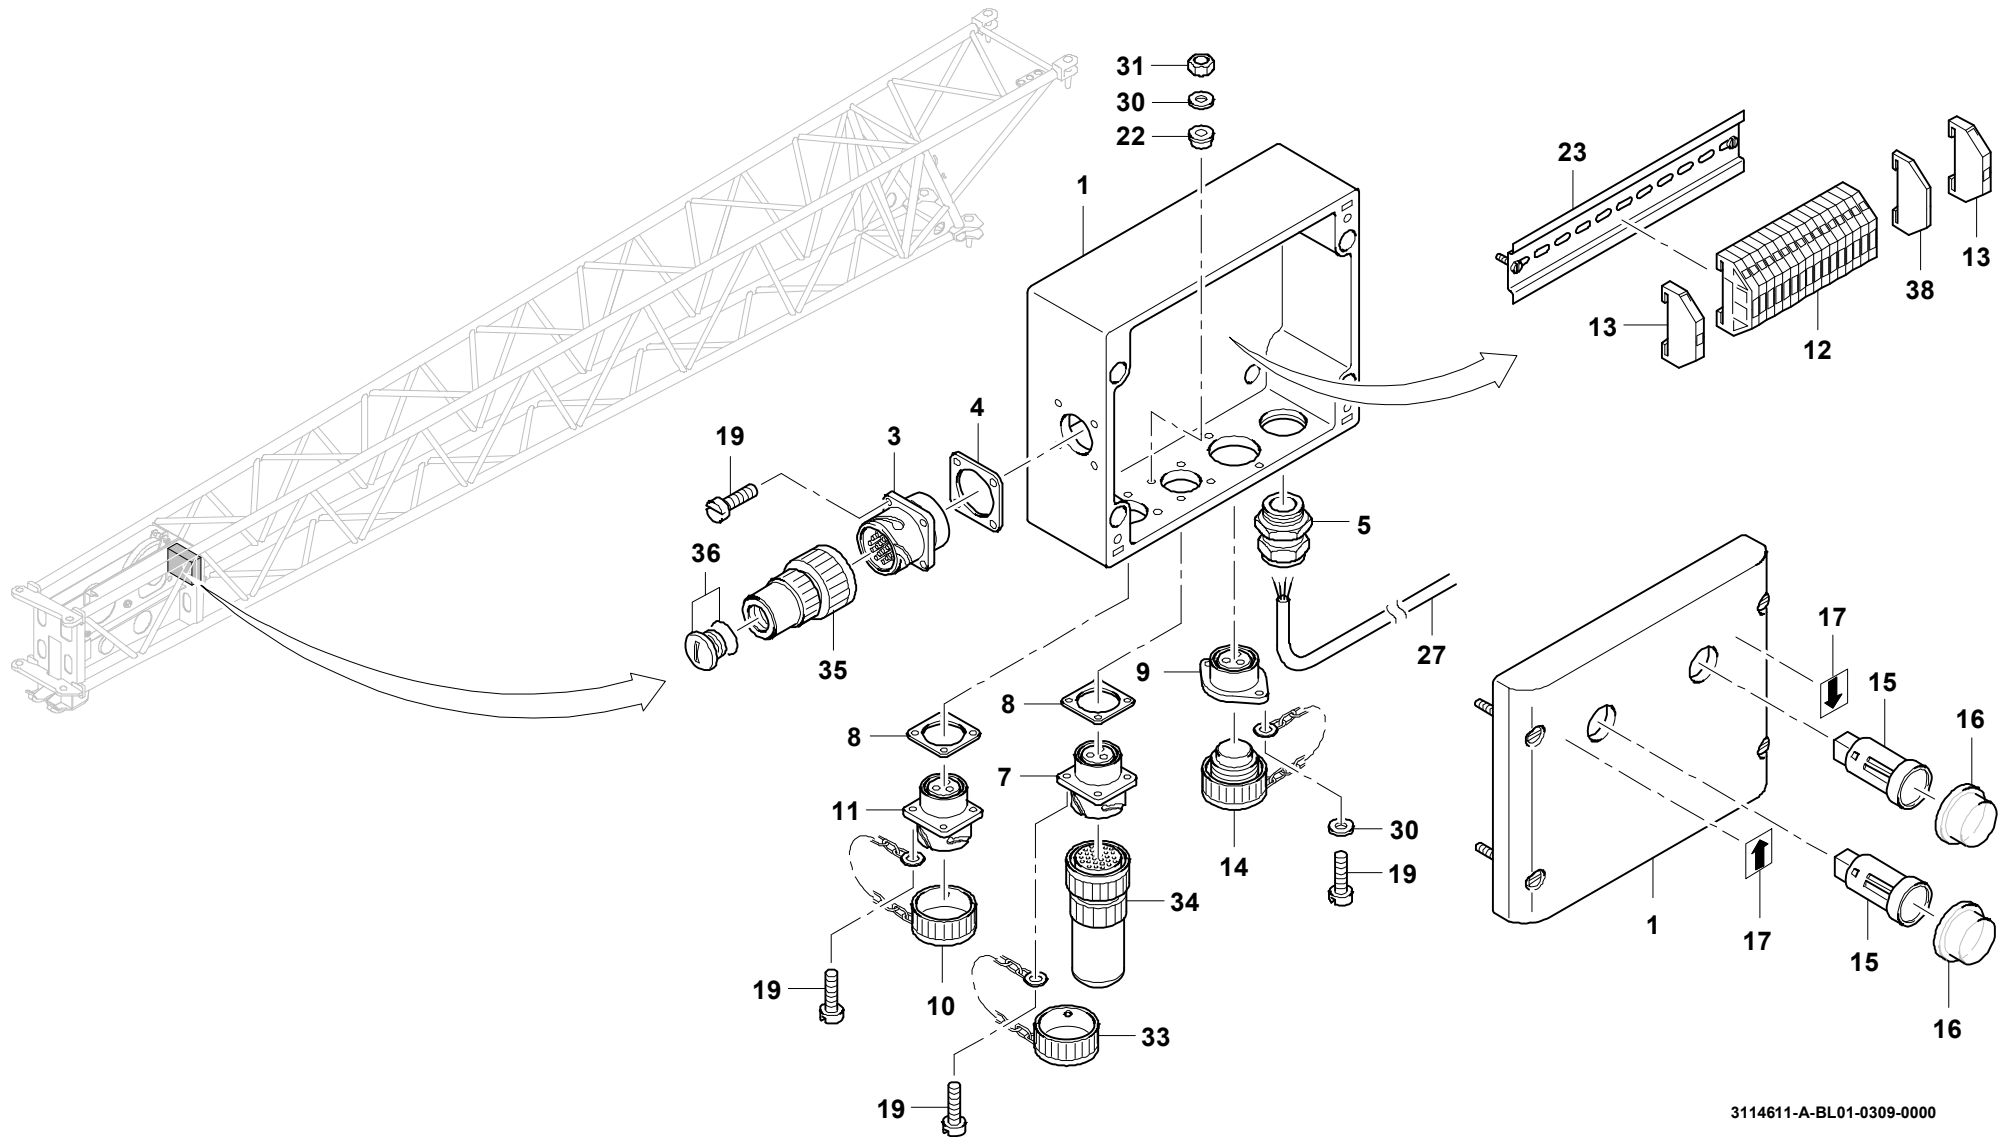

GROVE

E.-TEILE TASTEREINHEIT KLAPPSPITZE
ELECTR. PARTS, FEELER-INTEGRAL PART FOR HINGED JIB

BILDTADEL
PICTORIAL DISPLAY

GMK 5220
BE 710
G 173

03.09

3114611-ETL A

1/1

3114611-A-BL01-0309-0000